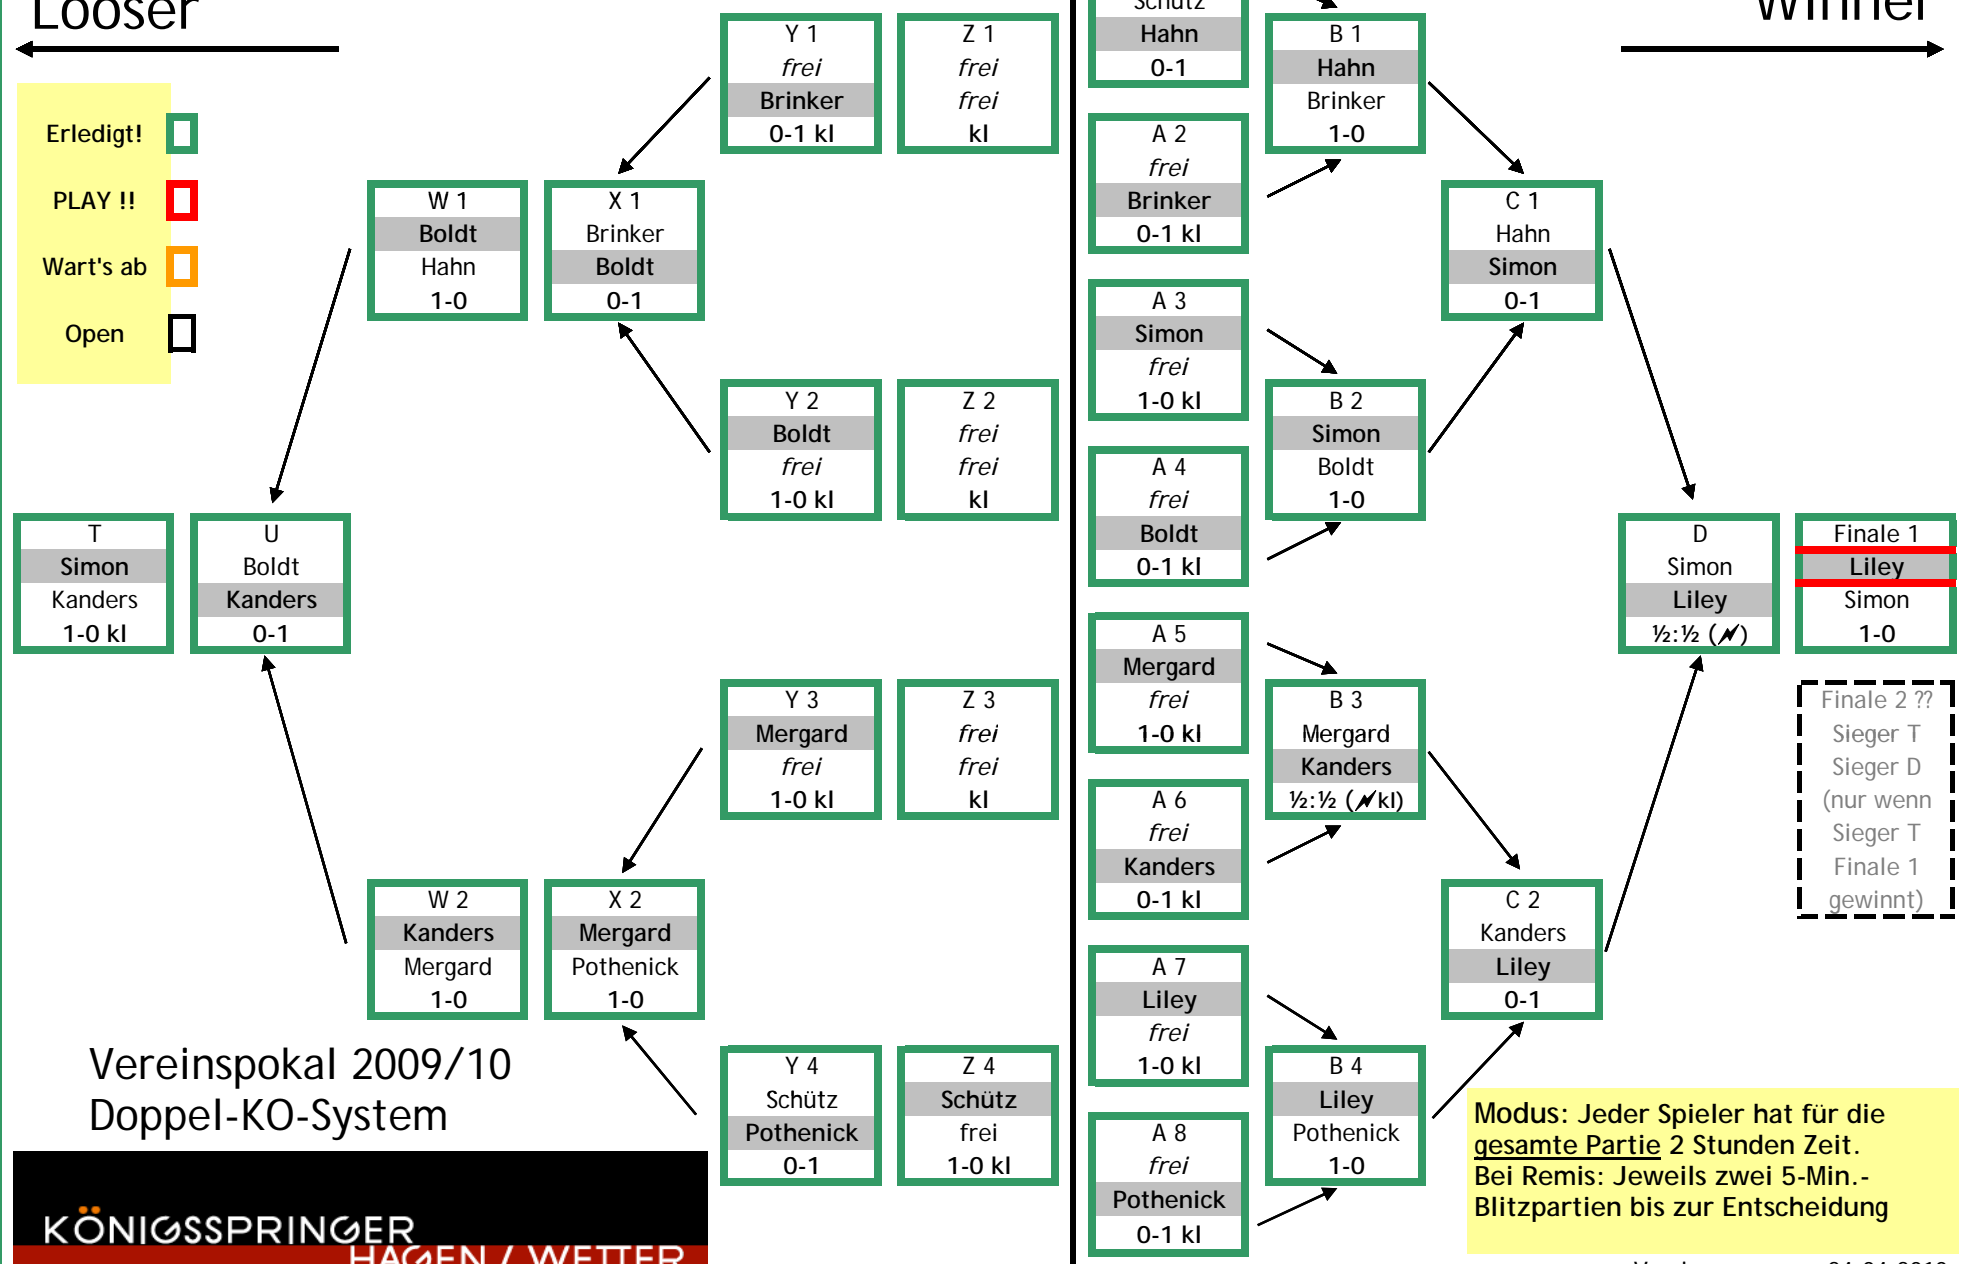

Runde 7 Runde 6 Runde 5 **Runde 4** Runde 3 Runde 2 | Runde 1 Runde 2 Runde 3 Runde 4 Runde 8/9

Looser ←

→ Winner

- Erledigt!
- PLAY !!
- Wart's ab
- Open

Vereinspokal 2009/10
Doppel-KO-System

Modus: Jeder Spieler hat für die gesamte Partie 2 Stunden Zeit.
Bei Remis: Jeweils zwei 5-Min.-Blitzpartien bis zur Entscheidung

Finale 2 ??
Sieger T
Sieger D
(nur wenn
Sieger T
Finale 1
gewinnt)